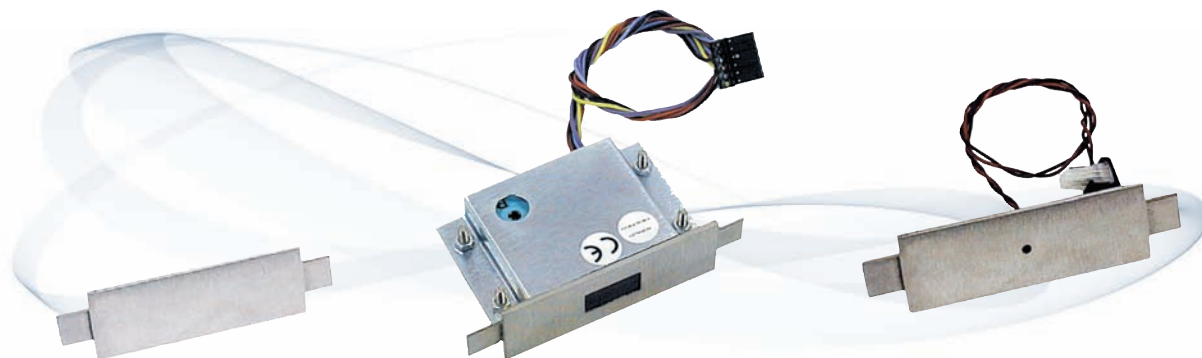

GAMME MODULAIRE INOX ANTIVANDALE

GAMME MODULAIRE BARETTES AMOVIBLES

barrette de séparation
vierge
MIBR

barrette de séparation
avec cellule infrarouge
MIBIRDA

barrette de séparation
avec micro pour déportation
MIBHP

Modèles	Micro sans HP	Trou ø18	Cellule infrarouge	Vierge	Cabochon d'éclairage
MIBHP	•				
MIBHP-1	•	•			
MIBIRDA			•		
MIBR				•	
MIBRE					•

GAMME MODULAIRE COMPLÉMENTS

Module vierge MIV

Module vierge permettant de "fermer" un emplacement module pour une installation ultérieure.
Dimensions : 90 x 90 mm.

Kit de montage MIKIT

Kit de montage permettant d'unir deux plaques modulaires encastrables.

Gravure UGRAV

Gravure supplémentaire pour boutons d'appels, de 2 à 20 termes.