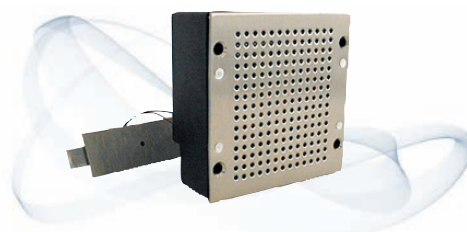

GAMME MODULAIRE INOX ANTIVANDALE

GAMME MODULAIRE MODULES SERRURES

module inox brossé
avec serrure T25
"La Poste"
MIS

module inox brossé
avec serrure T25
"La Poste" et 1 BP
MISB

module inox brossé
avec serrure magnétique
MISM

Modèles	Valeur module	Face avant	1 BP	Serrure T25 "La Poste"	Trou ø25	Serrure magnétique	Trou format serrure magnétique	Dimensions (mm)
MIS	1	inox brossé		•				90 x 90
MISB	1	inox brossé	•	•				90 x 90
MISM	1	inox brossé				•		90 x 90
MITE	1	inox brossé			•			90 x 90
MITSM	1	inox brossé					•	90 x 90

GAMME MODULAIRE MODULES HP / MICRO

module HP / Micro

Modèles	Valeur module	2 fils	4 fils	5 fils	+ commun	- commun	compatible vidéo	Factice	Dimensions (mm)
MIHP2	1							•	90 x 90
MIHP5	1			•	•				90 x 90
MIHP6	1		•			•			90 x 90
MIHP7	1	•	•			•	•		90 x 90

GAMME MODULAIRE MODULES CAMÉRA VIDÉO

module caméra

Modèles	Valeur module	CCD	LED	Halogène	N&B	Couleur	Factice	Dimensions (mm)
MIVID2	1						•	90 x 90
MIVID3	1	•	infra-rouge		•			90 x 90
MIVID5	1	•		•		•		90 x 90
MIVID6	2	•	blanche			•		90 x 191