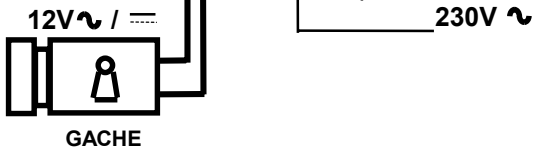

*J8: METTRE LE CAVALIER POUR AUGMENTER LA PHONIE MONTANTE

RACCORDEMENT APPEL DIGITAL RCP4 + CD/204 ET MIHP7 CABLE COAXIAL

NORALSY
Siège social : 37, rue GAY LUSSAC
94430 CHENNEVIERES