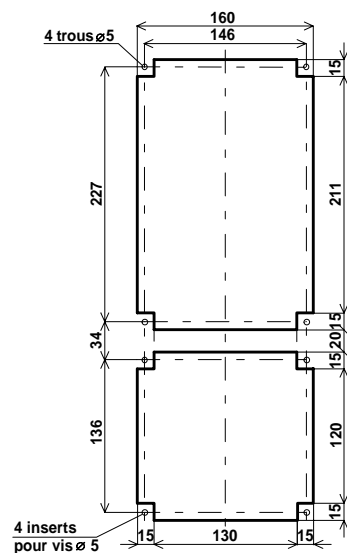

## PLATINES DE RUE INOX 3,5mm ANTIVANDALE NPG AVEC NUMEROS GRAVES ET PORTE NOMS INDEPENDANTS POUR POTEAU TECHNIQUE

DIMENSIONS FACES			HAUTEUR PORTE ETIQUETTE	HAUTEUR TOTALE
REFERENCES	COTES A	COTES B1	COTES B2	COTES B
NPG04-P	180	180	90	270
NPG08-P	180	206	110	316
NPG10-P	180	245	140	385
NPG16-P	180	261	170	431
NPG18-P	180	300	200	500
NPG20-P	180	300	200	500

## PLAN DE DECOUPE POUR PLATINES DE RUE NPG EN POTEAU TECHNIQUE

**NPG08-P  
(NPG06-P)**

**NPG10-P  
(NPG12-P)**

**NPG16-P  
(NPG14-P)**

**NPG18-P et NPG20-P**