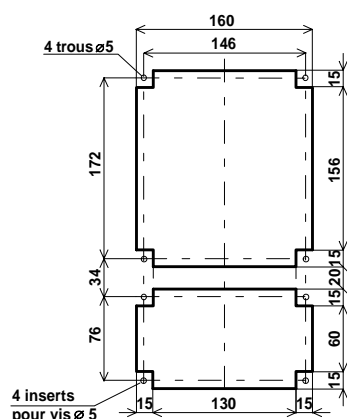

## PLATINES DE RUE INOX 3,5mm ANTIVANDALE NPG AVEC NUMEROS GRAVES ET PORTE NOMS INDEPENDANTS POUR POTEAU TECHNIQUE

DIMENSIONS FACES			HAUTEUR PORTE ETIQUETTE	HAUTEUR TOTALE
REFERENCES	COTES A	COTES B1	COTES B2	COTES B
NPG04-P	180	180	90	270
NPG08-P	180	206	110	316
NPG10-P	180	245	140	385
NPG16-P	180	261	170	431
NPG18-P	180	300	200	500
NPG20-P	180	300	200	500

## PLAN DE DECOUPE POUR PLATINES DE RUE NPG EN POTEAU TECHNIQUE

**NPG08-P  
(NPG06-P)**

**NPG10-P  
(NPG12-P)**

**NPG16-P  
(NPG14-P)**

**NPG18-P et NPG20-P**