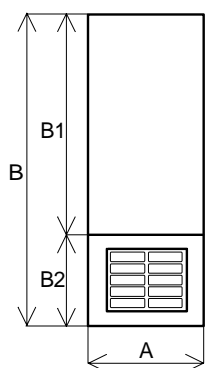

## PLATINES DE RUE INOX 3,5mm ANTIVANDALE NPG AVEC NUMEROS GRAVES ET PORTE NOMS INDEPENDANTS POUR POTEAU TECHNIQUE

DIMENSIONS FACES			HAUTEUR PORTE ETIQUETTE	HAUTEUR TOTALE
REFERENCES	COTES A	COTES B1	COTES B2	COTES B
NPG04-P	180	180	90	270
NPG08-P	180	206	110	316
NPG10-P	180	245	140	385
NPG16-P	180	261	170	431
NPG18-P	180	300	200	500
NPG20-P	180	300	200	500

## PLAN DE DECOUPE POUR PLATINES DE RUE NPG EN POTEAU TECHNIQUE

**NPG08-P  
(NPG06-P)**

**NPG10-P  
(NPG12-P)**

**NPG16-P  
(NPG14-P)**

**NPG18-P et NPG20-P**