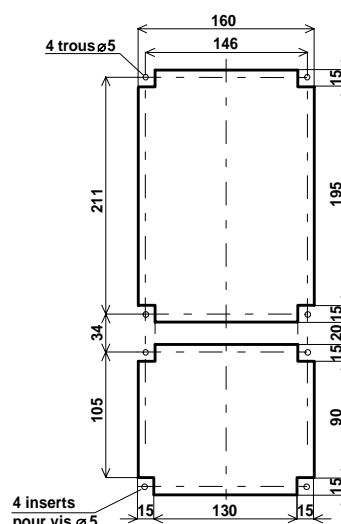

## PLATINES DE RUE INOX 3,5mm ANTIVANDALE NPG AVEC NUMEROS GRAVES ET PORTE NOMS INDEPENDANTS POUR POTEAU TECHNIQUE

DIMENSIONS FACES			HAUTEUR PORTE ETIQUETTE	HAUTEUR TOTALE
REFERENCES	COTES A	COTES B1	COTES B2	COTES B
NPG04-P	180	180	90	270
NPG08-P	180	206	110	316
NPG10-P	180	245	140	385
NPG16-P	180	261	170	431
NPG18-P	180	300	200	500
NPG20-P	180	300	200	500

## PLAN DE DECOUPE POUR PLATINES DE RUE NPG EN POTEAU TECHNIQUE

**NPG08-P  
(NPG06-P)**

**NPG10-P  
(NPG12-P)**

**NPG16-P  
(NPG14-P)**

**NPG18-P et NPG20-P**