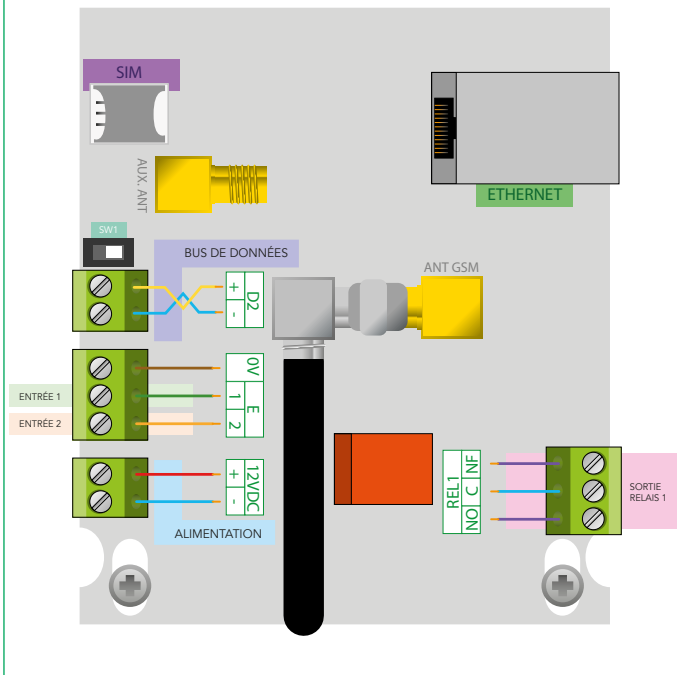

* Appli et badges main libre disponibles courant 2020

INTERPHONE 4G MINI+ SEUL

TP4G-I Pose en encastrement - Finition inox brossée

TP4G-L Pose en encastrement - Finition laiton

KIT / 4G MINI+ AVEC 1 CENTRALE VIGIK TEMPS RÉEL (EVE196-X3) + 1 ANTENNE DÉPORTÉE (ZAN1055) - Alimentation non incluse

DTP4G-I Finition inox brossée

DTP4G-L Finition laiton brossée

RACCORDEMENT ÉLECTRIQUE

ACCESSOIRES

ALIMENTATION	AR125	12V-5A Rail DIN ou en applique
BOÎTIERS	BTP08-S	Boîtier de pose en saillie
	ZM010636	Boîtier d'encastrement
SUPPORT DE POSE	CP3	Support de pose pour poteau technique
OUTIL DE VERROUILLAGE	ZVTE1050	Outil de verrouillage
ANTENNE	ZAN1055	Antenne déportée cablée longueur 5m
ROUTEUR	IGSM4G01	Routeur 4G déporté
CÂBLES RALLONGE*	ZCAB54-M	Câble rallonge de 5 m pour antenne GSM
	ZCAB53-M	Câble rallonge de 10 m pour antenne GSM
	ZCAB52-M	Câble rallonge de 15 m pour antenne GSM

* N'utiliser qu'un seul câble rallonge au maximum

APPLI VIDÉO & MISES À JOUR

BATICONNECT	Serveur de gestion à distance
PORTAPHONE	Application smartphone disponible sur appstore ou android

DIMENSIONS ET FINITIONS