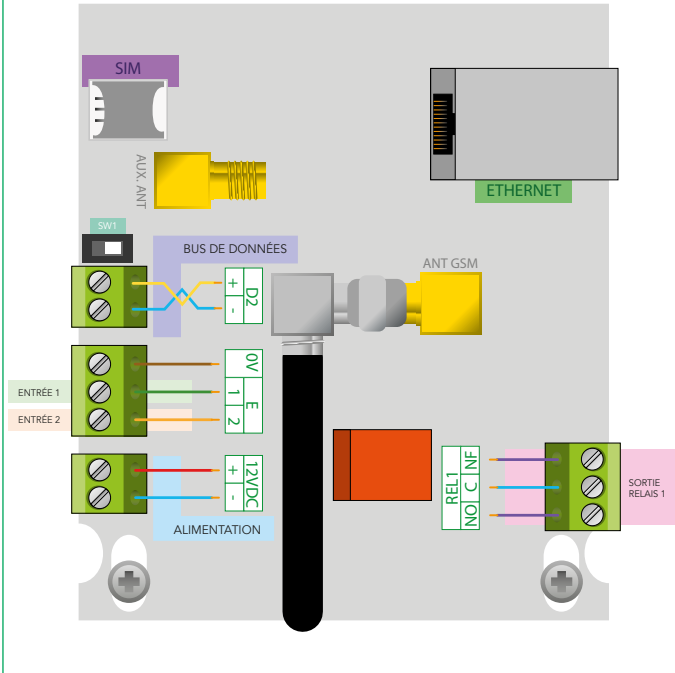

INTERPHONE 4G MINI+ SEUL

TP4G-I	Pose en encastrement - Finition inox brossée
TP4G-L	Pose en encastrement - Finition laiton

KIT / 4G MINI+ AVEC 1 CENTRALE VIGIK TEMPS RÉEL (EVE196-X3) + 1 ANTENNE DÉPORTÉE (ZAN1055) - Alimentation non incluse

DTP4G-I	Finition inox brossée
DTP4G-L	Finition laiton brossée

RACCORDEMENT ÉLECTRIQUE

ACCESSOIRES

ALIMENTATION	AR125	12V-5A Rail DIN ou en applique
BOÎTIERS	BTP08-S	Boîtier de pose en saillie
	ZM010636	Boîtier d'encastrement
SUPPORT DE POSE	CP3	Support de pose pour poteau technique
OUTIL DE VERROUILLAGE	ZVTE1050	Outil de verrouillage
ANTENNE	ZAN1055	Antenne déportée cablée longueur 5m
ROUTEUR	IGSM4G01	Routeur 4G déporté
CÂBLES RALLONGE*	ZCAB54-M	Câble rallonge de 5 m pour antenne GSM
	ZCAB53-M	Câble rallonge de 10 m pour antenne GSM
	ZCAB52-M	Câble rallonge de 15 m pour antenne GSM

* N'utiliser qu'un seul câble rallonge au maximum

APPLI VIDÉO & MISES À JOUR

BATICONNECT	Serveur de gestion à distance
PORTAPHONE	Application smartphone disponible sur appstore ou android