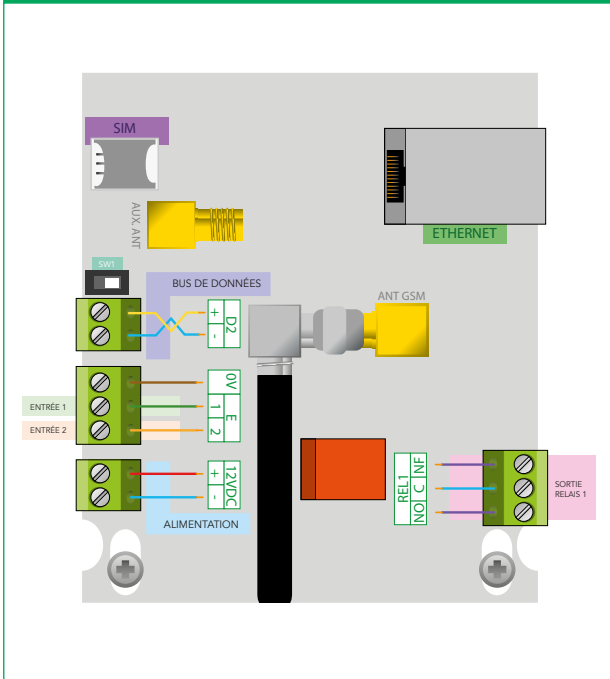

INTERPHONE 4G MINI TOUCH AVEC ABONNEMENT PRÉPAYÉ 10 ANS

Avec clavier 12 touches

0105-3002	TP4G-TA-10	Pose en encastrement - Finition alu argent
0105-3003	TP4G-TD-10	Pose en encastrement - Finition alu doré
0105-3004	TP4G-TN-10	Pose en encastrement - Finition alu noir

Sans clavier 12 touches

0105-3005	TP4G-TAC-10	Pose en encastrement - Finition alu argent avec clavier
0105-3006	TP4G-TDC-10	Pose en encastrement - Finition alu doré avec clavier
0105-3007	TP4G-TNC-10	Pose en encastrement - Finition alu noir avec clavier

RACCORDEMENT ÉLECTRIQUE

PRODUITS ASSOCIÉS

PRODUITS ASSOCIÉS			
CENTRALE	1001-0001	EVE196-X3	Centrale Vigik connectable gestion 1 porte
ALIMENTATION	3001-0002	AR125	12V-5A Rail DIN ou en applique
BOÎTIERS SAILLIE	3201-0004	BSA3	Boîtier de pose en saillie pour TP4G-A
	3201-0005	BSD3	Boîtier de pose en saillie pour TP4G-D
	3201-0006	BSN3	Boîtier de pose en saillie pour TP4G-N
BOÎTIERS ENCASTREMENT	3202-0003	ZMPSC60	Boîtier d'encastrement 60 mm de profondeur
SUPPORT DE POSE	3203-0001	CPI	Support de pose pour poteau technique
OUTIL DE VERROUILLAGE	3207-0001	ZVTE1050	Outil de verrouillage
ANTENNE	3502-0001	ZAN1055	Antenne déportée câblée longueur 3m
ROUTEUR	3504-0001	IGSM4G01	Routeur 4G déporté
CÂBLES RALLONGE	3503-0001	ZCAB54-M	Câble rallonge de 5 m pour antenne GSM
	3503-0002	ZCAB53-M	Câble rallonge de 10 m pour antenne GSM
	3503-0003	ZCAB52-M	Câble rallonge de 15 m pour antenne GSM