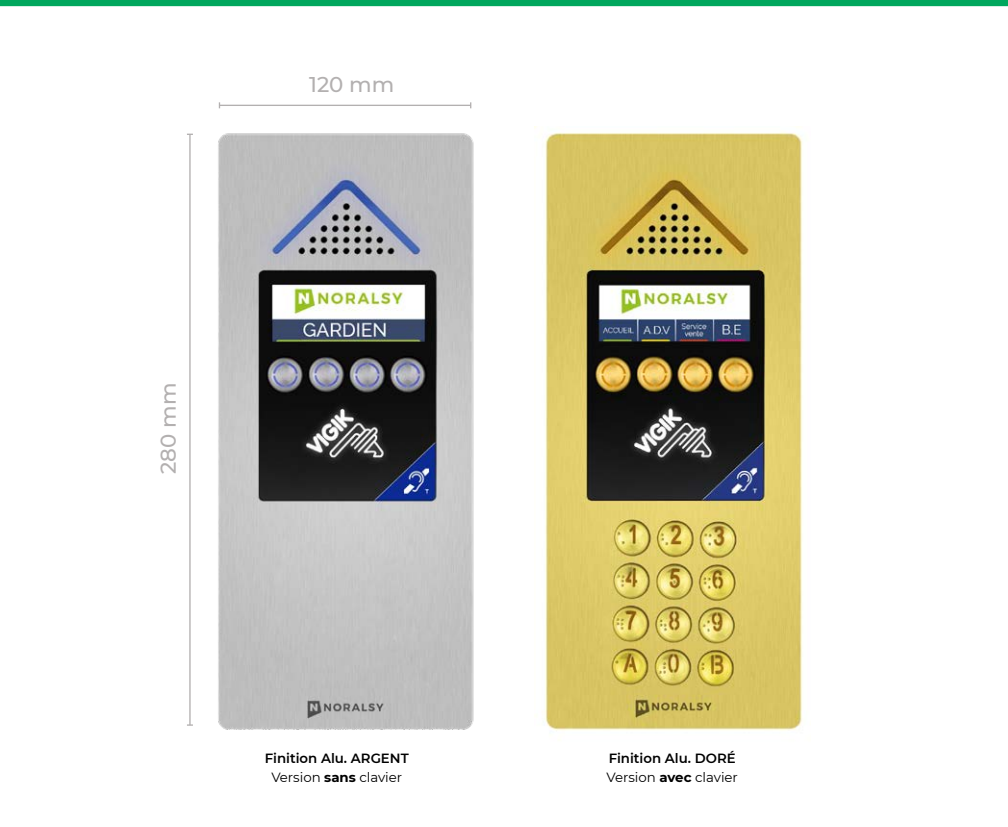

INTERPHONE 4G MINI TOUCH+ AVEC ABONNEMENT PRÉPAYÉ 10 ANS

Avec clavier 12 touches			Sans clavier 12 touches		
0105-3008	TP4G-TI-10	Pose en encastrement - Finition inox brossée	0105-3010	TP4G-TIC-10	Pose en encastrement - Finition inox brossée - Avec clavier
0105-3009	TP4G-TL-10	Pose en encastrement - Finition laiton	0105-3011	TP4G-TLC-10	Pose en encastrement - Finition laiton - Avec clavier

RACCORDEMENT ÉLECTRIQUE

PRODUITS ASSOCIÉS

PRODUITS ASSOCIÉS			
CENTRALE	1001-0001	EVE196-X3	Centrale Vigik connectable gestion 1 porte
ALIMENTATION	3001-0002	AR125	12V-5A Rail DIN ou en applique
BOÎTIERS SAILLIE	3201-0002	BTP08-S	Boitier de pose en applique
BOÎTIERS ENCASTREMENT	6001-0002	ZM010636	Boitier d'encastrement
SUPPORT DE POSE	3203-0003	CP3	Support de pose pour poteau technique
OUTIL DE VERROUILLAGE	3207-0001	ZVTE1050	Outil de verrouillage
ANTENNE	3502-0001	ZAN1055	Antenne déportée câblée longueur 3m
ROUTEUR	3504-0001	IGSM4G01	Routeur 4G déporté
CÂBLES RALLONGE	3503-0001	ZCAB54-M	Câble rallonge de 5 m pour antenne GSM
	3503-0002	ZCAB53-M	Câble rallonge de 10 m pour antenne GSM
	3503-0003	ZCAB52-M	Câble rallonge de 15 m pour antenne GSM

APPLI VIDÉO & MISES À JOURS

BATICONNECT	Serveur de gestion à distance
PORTAPHONE	Application smartphone disponible sur appstore ou android

DIMENSIONS ET FINITIONS

POSE