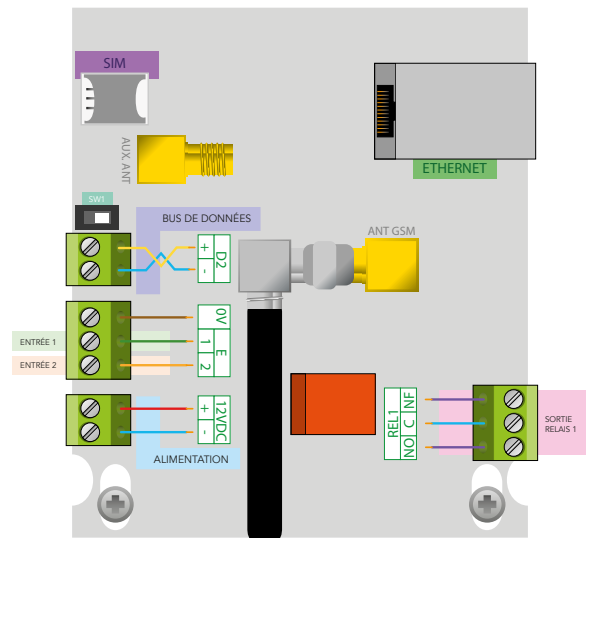

VERSIONS

INTERPHONE 4G MINI TOUCH+

Avec clavier 12 touches			Sans clavier 12 touches		
0101-0080	TP4G-TI	Pose en encastrement - Finition inox brossée	0101-0087	TP4G-TIC	Pose en encastrement - Finition inox brossée - Avec clavier
0101-0081	TP4G-TL	Pose en encastrement - Finition laiton	0101-0088	TP4G-TLC	Pose en encastrement - Finition laiton - Avec clavier

INTERPHONE 4G MINI TOUCH+ AVEC ABONNEMENT PRÉPAYÉ 10 ANS

Avec clavier 12 touches			Sans clavier 12 touches		
0105-3008	TP4G-TI-10	Pose en encastrement - Finition inox brossée	0105-3010	TP4G-TIC-10	Pose en encastrement - Finition inox brossée - Avec clavier
0105-3009	TP4G-TL-10	Pose en encastrement - Finition laiton	0105-3011	TP4G-TLC-10	Pose en encastrement - Finition laiton - Avec clavier

RACCORDEMENT ÉLECTRIQUE

PRODUITS ASSOCIÉS

PRODUITS ASSOCIÉS			
CENTRALE	1001-0001	EVE196-X3	Centrale Vigik connectable gestion 1 porte
ALIMENTATION	3001-0002	AR125	12V-5A Rail DIN ou en applique
BOÎTIERS SAILLIE	3201-0002	BTP08-S	Boitier de pose en applique
BOÎTIERS ENCASTREMENT	6001-0002	ZM010636	Boitier d'encastrement
SUPPORT DE POSE	3203-0003	CP3	Support de pose pour poteau technique
OUTIL DE VERROUILLAGE	3207-0001	ZVTE1050	Outil de verrouillage
ANTENNE	3502-0001	ZAN1055	Antenne déportée câblée longueur 3m
ROUTEUR	3504-0001	IGSM4G01	Routeur 4G déporté
CÂBLES RALLONGE	3503-0001	ZCAB54-M	Câble rallonge de 5 m pour antenne GSM
	3503-0002	ZCAB53-M	Câble rallonge de 10 m pour antenne GSM
	3503-0003	ZCAB52-M	Câble rallonge de 15 m pour antenne GSM