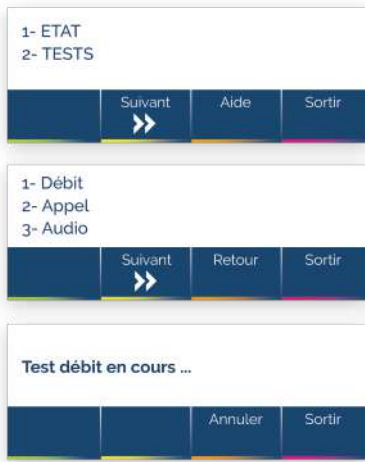

MISE EN SERVICE : SIMPLE COMME BONJOUR

Avec 4G MINI nous mettons tous les outils à disposition de l'installateur pour faire lui-même sa mise en service en quelques minutes. La garantie de ne pas avoir à retourner sur son installation !

INTERFACE DE MISE EN SERVICE

Interface locale simplifiée pour vérifier les points vitaux de l'installation en quelques minutes :

- **Test réseau** : vérifiez la qualité du réseau accroché par la platine.
  - Bon ou Excellent : la garantie d'une bonne qualité vidéo.
  - Mauvais : indication qu'il faut déporter l'antenne de votre platine.
- **Test bus** : vérifiez que les équipements raccordés au bus de la platine sont bien connectés.

MODE PORTACODE : 4G MINI SAIT AUSSI ÊTRE UN SIMPLE CLAVIER CODÉ

- Très pratique pour fermer une résidence alors que vous n'avez pas encore toutes les données du contrat.
- **La résidence hésite à s'équiper d'un nouvel interphone vidéo ?**
  Installez 4G MINI en tant que clavier codé, quitte à activer la fonction de visiophonie plus tard.

PROGRAMMATION

BATICONNECT : VOTRE PLATEFORME UNIQUE EN GESTION TEMPS RÉEL

ACCÈS RÉSIDENTS

badges, codes, noms sur platines, ...

ACCÈS PRESTATAIRES

Missions, droits d'accès multisites, ...

ADMINISTRATION

Droits de modification adaptés à chaque intervenant : concierge, gestionnaire, service informatique...