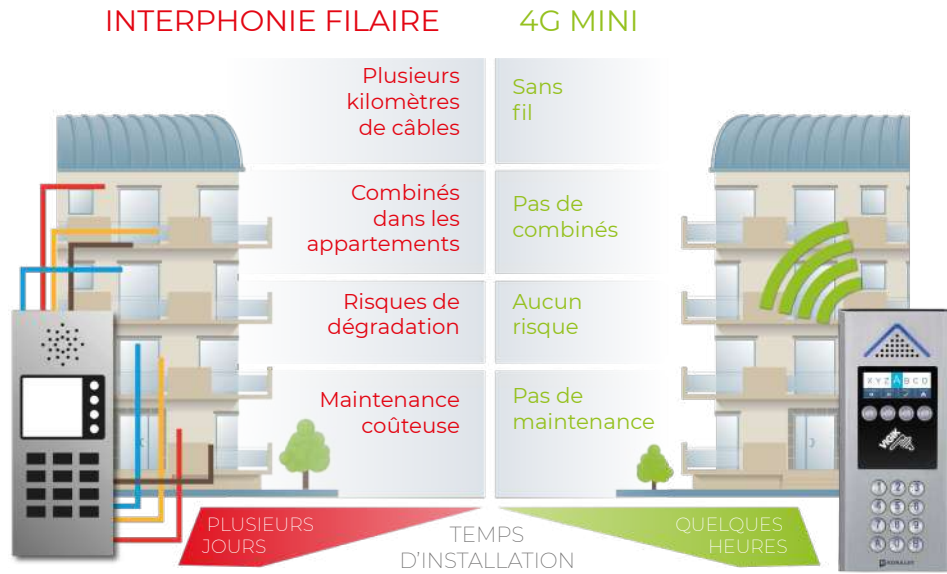

INTERPHONIE SANS FIL, LA RÉVOLUTION EST EN MARCHÉ...

UNE MISE EN OEUVRE SIMPLE, RAPIDE ET ÉCONOMIQUE

LE TÉLÉPHONE : L'INTERPHONE IDÉAL

UN NOUVEAU CONFORT POUR LE RÉSIDENT

LE PLUS ADAPTÉ AUX PERSONNES AGÉES ET HANDICAPÉES

- Leur téléphone est adapté à leur handicap (grandes touches, signal lumineux).
- Toujours à portée de main, c'est la solution pour les personnes à mobilité réduite.

JOIGNABLE PAR SES VISITEURS OÙ QU'IL SE TROUVE

- Chez lui : il ouvre à ses visiteurs depuis son canapé sans se déplacer.
- Dehors : il répond à tous ses visiteurs, ne rate pas une visite importante.

TRANSFERT D'APPEL : LA CERTITUDE DE JOINDRE LE RÉSIDENT

- Trois téléphones fixes et/ou mobiles programmables par le résident.
- Le transfert s'active quand le téléphone ne répond pas ou est occupé.

CHOISI PAR LE RÉSIDENT

- Il répond parfaitement à ses besoins
- Il s'améliore avec l'évolution des téléphones et des réseaux (demain la 5G...)

NOS RÉFÉRENCES

Déjà plus de 200.000 logements équipés

Rejoignez-nous avec 4G MINI, l'interphone sans fil vidéo le plus évolué du marché

Et des centaines d'autres nous font confiance...

OPTEZ POUR LE MEILLEUR

16 rue Lavoisier
94430 Chennevières/Marne

devis@noralsy.com
Tél. : 01 49 62 20 20