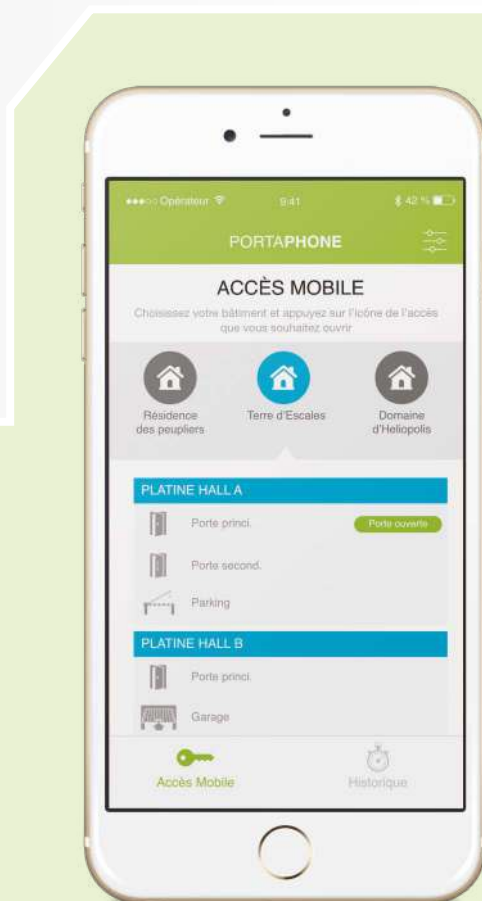

# PORTAPHONE

## Appli mobile vidéo

APPLI DISPONIBLE SUR

App Store

&

Google Play

**LA VIDÉO EN HAUTE DÉFINITION...**  
**ET TELLEMENT PLUS POUR VOS RÉSIDENTS !**

**HAUTE QUALITÉ  
D'IMAGE**

Grâce à la caméra HD de 4G MINI, bénéficiez de la meilleure qualité d'image du marché.

**ZOOM  
& PLEIN ÉCRAN**

Zoomez en un clic sur le visage de votre visiteur. Bénéficiez de la vidéo en plein écran par simple rotation de votre mobile.

**PRÉVISUALISATION  
& LOCALISATION**

Visualisez votre visiteur avant de prendre la communication. Identifiez en 1 coup d'oeil à quelle porte se trouve votre visiteur.

**HISTORIQUE DE TOUS VOS VISITEURS  
AVEC MÉMOIRE D'IMAGE**

Retrouvez l'historique de toutes vos visites avec statut (accès autorisé, appel manqué, ...) et la photo de vos visiteurs. Très pratique pour savoir qui a sonné chez soi en cas d'appel manqué.