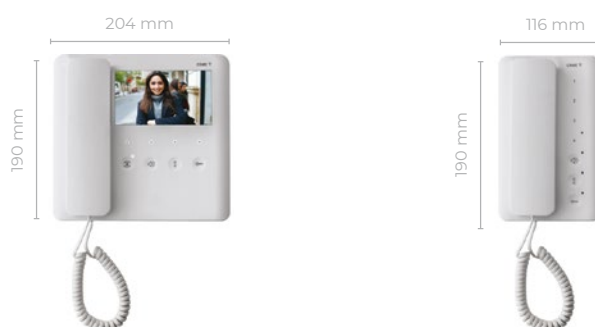

DIMENSIONS

POUR EN SAVOIR

Consultez ou téléchargez tous les documents relatifs à ce produit en flashant ce QRcode

COMBINÉS AUDIO

0202-0011	.AGT_A	Combiné avec touches soft-touch, 1 touche AUX programmable
0202-0012	.AGT_A/EVO	Combiné avec touches soft-touch, 1 touche AUX programmable et 4 touches pour les appels intercommuniquants

MONITEUR VIDÉO

0203-0023	.AGT_V	Vidéophone avec combiné avec touches soft-touch, afficheur LCD de 5 pouces, 1 touche AUX programmable, couleur blanche

PRODUITS ASSOCIÉS

SUPPORT DE TABLE	0208-0009	.AGTKTA	Pour combinés audio AGT
	0208-0010	.AGTKTV	Pour moniteur vidéo AGT
PLAQUE DE PROPRIÉTÉ	6001-0383	ZM800105	Pour combinés audio AGT
	6001-0382	ZM800104	Pour moniteur vidéo AGT