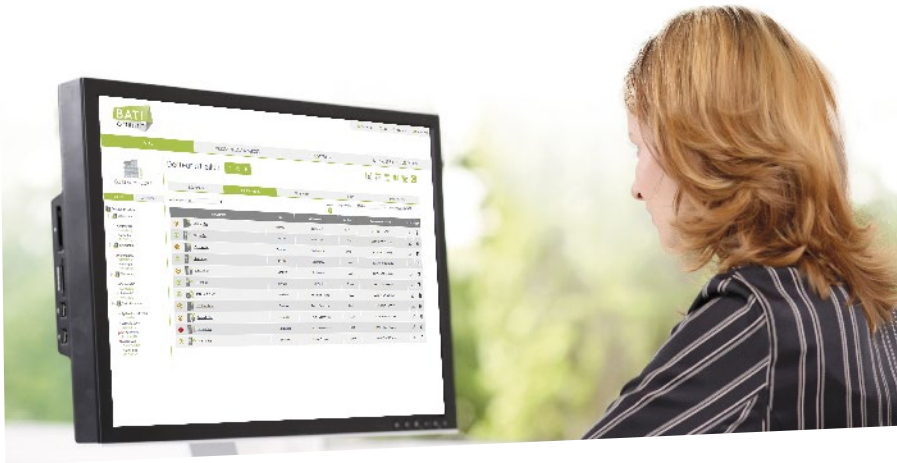

sur tous vos smartphones et tablettes iOS et Android

ANDY 4G
COMBO

AUDIO + VISIO OPÉRATEUR

sur smartphones ANDROID compatibles uniquement

PORTAPHONE 3G
COMBO

COMBINÉS ET MONITEURS

NPH 300
COMBO

PETIT MAIS SPACIEUX