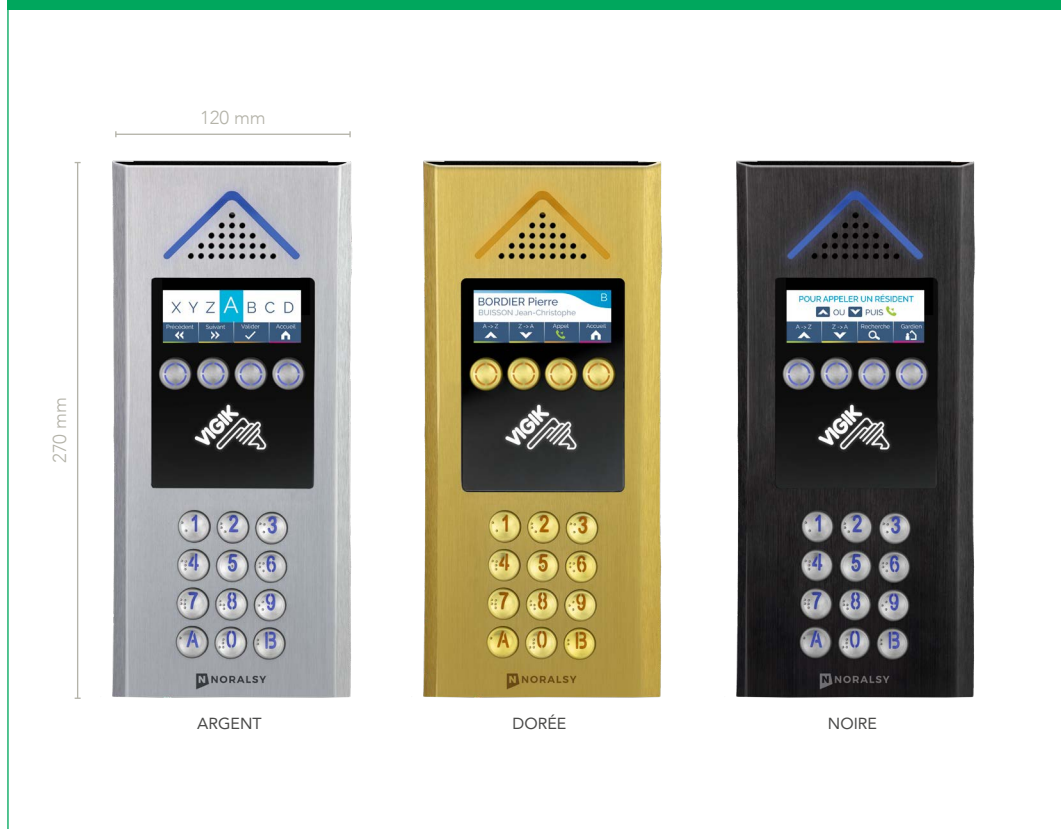

DIMENSIONS ET FINITIONS