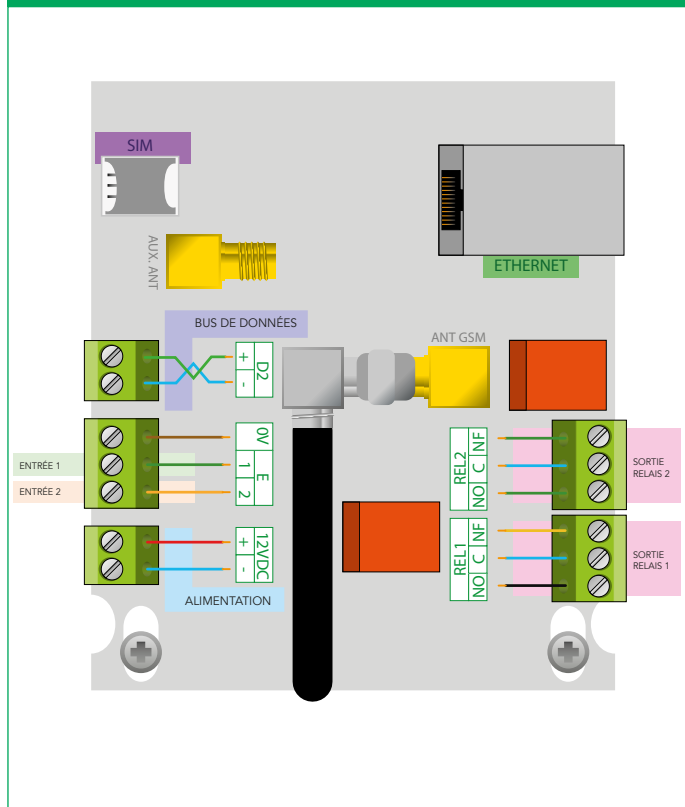

VERSIONS

DÉSIGNATIONS	ARGENT	DORÉE	NOIRE
4G MINI ACCESS (1 relais - À encastrer)	TP4G-A	TP4G-D	TP4G-N
4G MINI PREMIUM (2 relais + Boucle Magnétique intégrée - À encastrer)	TP4G-AB	TP4G-DB	TP4G-NB
KIT / 4G MINI ACCESS + CENTRALE VIGIK CONNECTABLE (EVE196-X3) (Alimentation non incluse)	DTP4G-A	DTP4G-D	DTP4G-N
KIT / 4G MINI PREMIUM + CENTRALE VIGIK CONNECTABLE (EVE196-X3) (Alimentation non incluse)	DTP4G-AB	DTP4G-DB	DTP4G-NB

RACCORDEMENT ÉLECTRIQUE