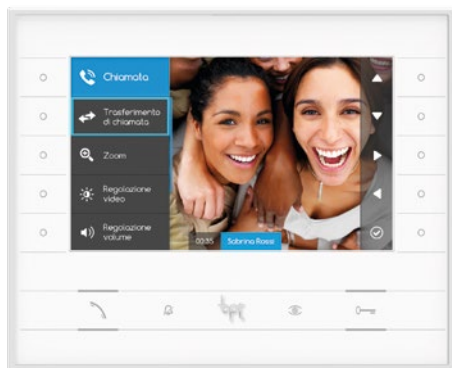

## FUTURA MONITEUR

### EN QUELQUES MOTS...

Futura est un moniteur vidéo, avec écran 7 pouces, simple à utiliser. Il s'intègre dans n'importe quel environnement grâce à son design épuré et recherché.

Technologique et performant, Futura peut échanger des informations et des messages audio et vidéo avec les systèmes Noralsy connectés.

- Écran couleur 7" TFT LCD
- Mains libres
- Technologie «touch sensitive»
- Installation en applique

### CARACTÉRISTIQUES

- Ouvre-porte
- Réponse et raccrochement d'appel
- Activation vidéo automatique des postes externes et sélection cyclique des caméras externes
- Réglage volume sonnerie
- Fonction «Mute» / Désactivation sonnerie avec signal lumineux
- Bouton «panique» pour envoyer des appels d'urgence au concierge
- Fonction «Renvoi» vidéo entre postes internes sur le même appel
- Fonction Master/Slave
- Réglage de luminosité
- AUX1
- AUX2/appel concierge
- 8 touches pour appels intercommunicants