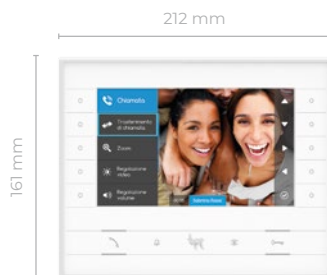

DIMENSIONS

POUR EN SAVOIR

Consultez ou téléchargez tous les documents relatifs à ce produit en flashant ce QRcode

MONITEUR VIDÉO

0203-0009	.FUTURA-X1-WH	Moniteur 7" Main libre X1 Blanc Réf 62100520
0203-0011	.FUTURA-X2-WH	Moniteur 7" Main libre X2 Blanc Réf 62100540

PRODUITS ASSOCIÉS

SUPPORT DE TABLE	0208-0003	.KT-VXL	Pour moniteur vidéo FUTURA
BOÎTIER	0208-0005	.FUTURA-SI	Boîtier d'encastrement
ALIMENTATION	0204-0238	.VAS/101	Alimentation 230V 50/60HZ